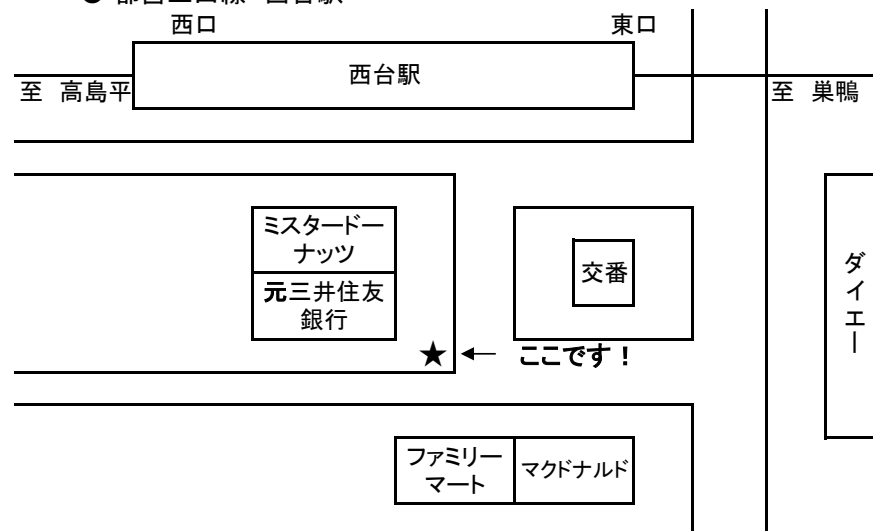

※2

※1

● 日曜日

時限	レッスン時刻	浮間舟渡発	西台発	コート発
1	7:30~9:00	7:08	7:18	9:20
2	9:10~10:40	8:43	8:53	11:00
3	10:50~12:20	10:23	10:33	12:40
4	12:30~14:00	12:03	12:13	14:20
5	14:10~15:40	13:43	13:53	16:00
キッス・Jr1	15:50~16:50	15:23	15:33	17:10
Jr2・3・ゲーム	17:00~18:30	16:33	16:43	18:50

※2

送迎バス発着場所

● 埼京線 浮間舟渡駅

● 都営三田線 西台駅

※道路状況により、時間が多少前後する場合があります。

＜お迎え＞ 「浮間舟渡:レッスン開始27分前」「西台:レッスン開始17分前」

＜お送り＞ 「コート発:レッスン終了20分後」と、なります。

※1 コート発 時刻が通常と異なりますのでご注意ください。