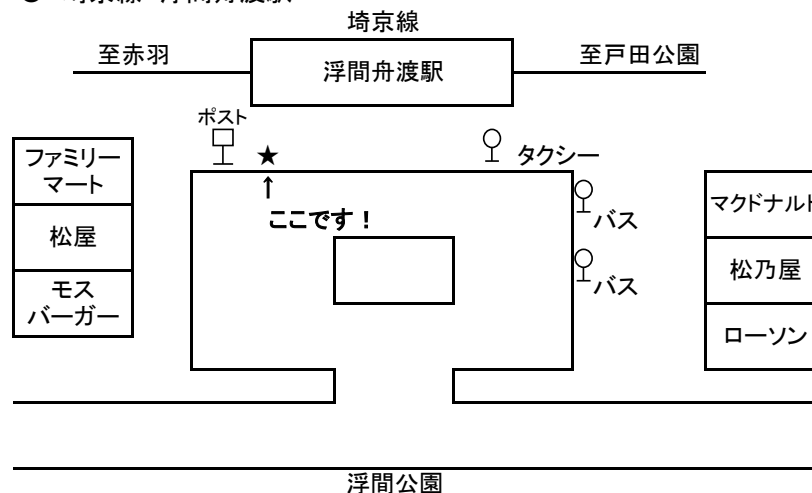

※2

※1

● 日曜日

時限	レッスン時刻	浮間舟渡発	西台発	コート発
1	7:30~9:00	7:08	7:18	9:20
2	9:10~10:40	8:43	8:53	11:00
3	10:50~12:20	10:23	10:33	12:40
4	12:30~14:00	12:03	12:13	14:20
5	14:10~15:40	13:43	13:53	16:00
キッス・Jr1	15:50~16:50	15:23	15:33	17:10
Jr2・3・ゲーム	17:00~18:30	16:33	16:43	18:50

※2

送迎バス発着場所

● 埼京線 浮間舟渡駅

● 都営三田線 西台駅

※道路状況により、時間が多少前後する場合があります。

＜お迎え＞ 「浮間舟渡:レッスン開始27分前」「西台:レッスン開始17分前」

＜お送り＞ 「コート発:レッスン終了20分後」と、なります。

※1 コート発 時刻が通常と異なりますのでご注意ください。