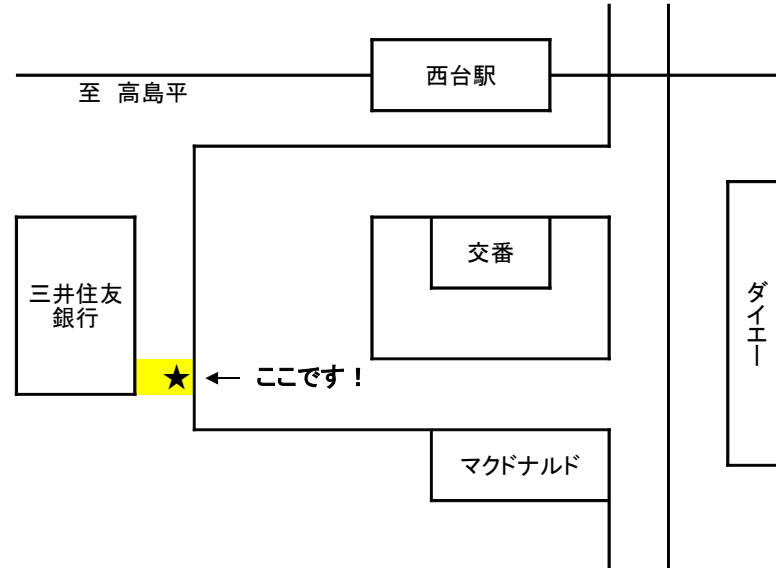

● 西台駅

※道路状況により、時間が多少前後する場合があります。