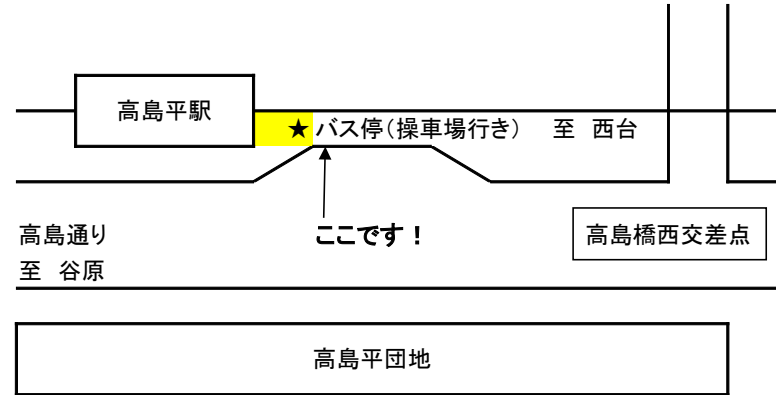

送迎バス運行表

● 平日

時限	レッスン時刻	高島平発	西台発	コート発
0	8:00~9:30	7:40	7:43	9:50
1	9:30~11:00	9:10	9:13	11:20
2	11:00~12:30	10:40	10:43	12:50
4	14:00~15:30	13:40	13:43	15:50
ショット	14:00~16:00	13:40	13:43	16:20
キッズ・Jr1	16:00~17:00	15:40	15:43	17:20
Jr2・Jr3	17:00~18:30	16:40	16:43	18:50
5	18:30~20:00	18:10	18:13	20:20
6	20:00~21:30	19:40	19:43	21:50
7	21:30~23:00	21:10	21:13	23:10

※1-金曜のみ運行 ※2-月・火・木・金に運行

● 土曜日

時限	レッスン時刻	高島平発	西台発	コート発
0	6:30~8:00	6:15	6:18	8:20
1	7:30~9:00	7:15	7:18	9:20
Jr1	8:00~9:00	7:45	7:48	
2	9:10~10:40	8:55	8:58	11:00
3	10:50~12:20	10:30	10:33	12:40
4	12:30~14:00	12:10	12:13	14:20
5	14:10~15:40	13:50	13:53	16:00
6	16:00~17:30	15:40	15:43	17:50
7	17:30~19:00	17:10	17:13	19:20
8	19:00~20:30	18:40	18:43	20:50
9	20:40~22:10	20:20	20:23	22:20

● 日曜日

時限	レッスン時刻	高島平発	西台発	コート発
1	7:30~9:00	7:15	7:18	9:20
2	9:10~10:40	8:55	8:58	11:00
3	10:50~12:20	10:30	10:33	12:40
4	12:30~14:00	12:10	12:13	14:20
5	14:10~15:40	13:50	13:53	16:00
キッズ・Jr1	16:00~17:00	15:40	15:43	17:20
Jr2・Jr3	17:00~18:30	16:40	16:43	18:50
6	18:30~20:00	18:10	18:13	20:20

送迎バス発着場所

● 高島平駅

※高島平駅の駅寄りのバス停付近でお待ちください。
路線バスの停留状況により、多少場所が前後する場合があります。